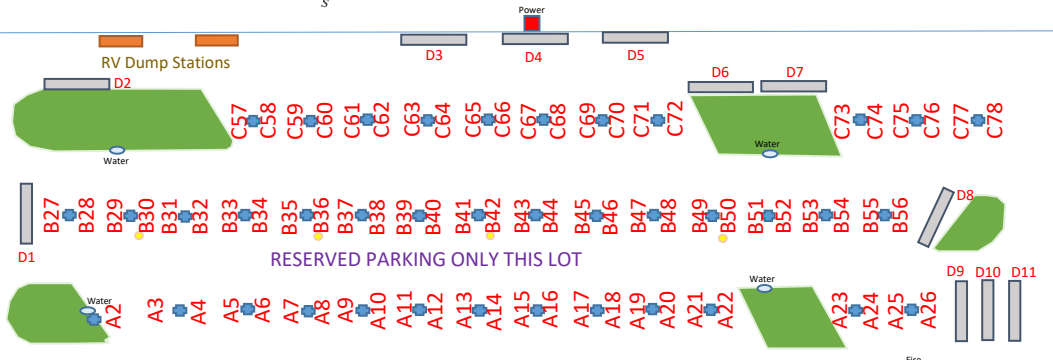

Trailer and Overflow Parking Lot

Entrance to Trailer Parking Lot

Entrance to Trailer Parking Lot

No Parking

Barn A		Barn A		Restrooms and Showers
91	81 71	61 51	41 31	
92	82 72	62 52	42 32	1
93	83 73	63 53	43 33	2
94	84 74	64 54	44 34	3
95	85 75	65 55	45 35	4
96	86 76	66 56	46 36	5
97	87 77	67 57	47 37	6
98	88 78	68 58	48 38	7
99	89 79	69 59	49 39	8
100	90 80	70 60	50 40	9
				10

Restrooms and Showers

No Parking

Barns	B	C	D	E	F	G	H	I	J	K	L	M	N
1	1 11	1 11	1 11	1 11	1 11	1 11	1 11	1 11	1 11	1 11	1 11	1 11	1 11
2	2 12	2 12	2 12	2 12	2 12	2 12	2 12	2 12	2 12	2 12	2 12	2 12	2 12
3	3 13	3 13	3 13	3 13	3 13	3 13	3 13	3 13	3 13	3 13	3 13	3 13	3 13
4	4 14	4 14	4 14	4 14	4 14	4 14	4 14	4 14	4 14	4 14	4 14	4 14	4 14
5	5 15	5 15	5 15	5 15	5 15	5 15	5 15	5 15	5 15	5 15	5 15	5 15	5 15
6	6 16	6 16	6 16	6 16	6 16	6 16	6 16	6 16	6 16	6 16	6 16	6 16	6 16
7	7 17	7 17	7 17	7 17	7 17	7 17	7 17	7 17	7 17	7 17	7 17	7 17	7 17
8	8 18	8 18	8 18	8 18	8 18	8 18	8 18	8 18	8 18	8 18	8 18	8 18	8 18
9	9 19	9 19	9 19	9 19	9 19	9 19	9 19	9 19	9 19	9 19	9 19	9 19	9 19
10	10 20	10 20	10 20	10 20	10 20	10 20	10 20	10 20	10 20	10 20	10 20	10 20	10 20

Wash Rack

Fire Hydrant

30 amp

Key:
 RV Spaces (power and water): A1-C78
 RV Spaces (power only): A, B
 Dry Camping (no hookups): D1-D41; E1-E33
 (dry camping spaces D19-D41 have limited availability)